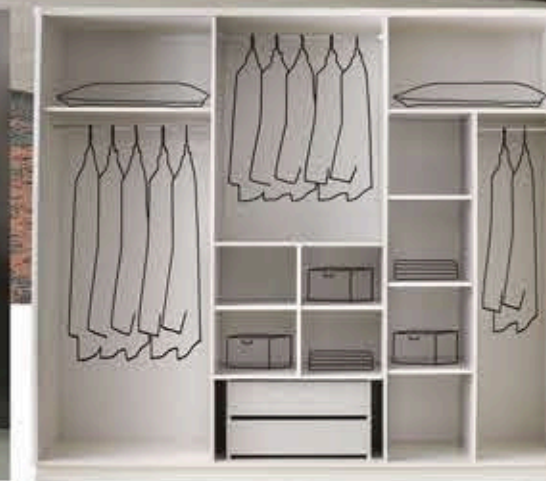

PALMIRA
BEDROOM
Aytaşı

	G/W	D/D	Y/H
dolap / wardrobe	250	61	220
şifonyer / dresser	120	40	88
komidin / commode	58	41	43
başlık / headboard	170	-	140