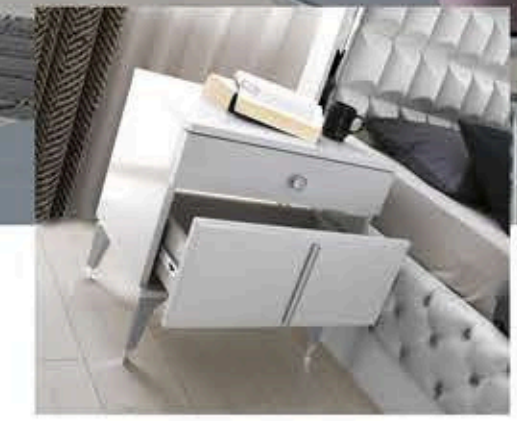

G/W	D/D	Y/H
dolap / wardrobe	250	61	220
şifonyer / dresser	120	45	88
komidin / commode	58	41	56
başlık / headboard	170	-	140