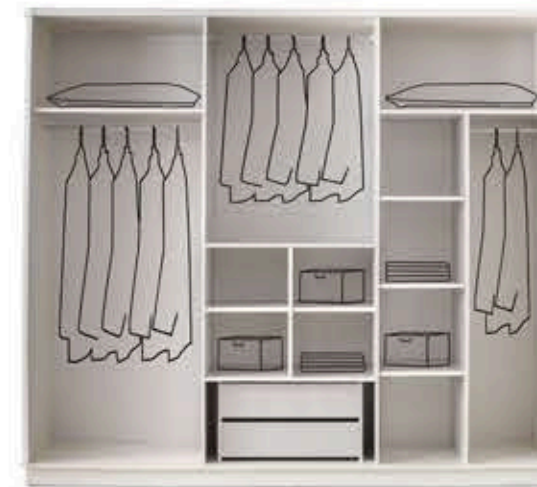

	G/W	D/D	Y/H
dolap / wardrobe	250	61	220
şifonyer / dresser	120	45	88
komidin / commode	58	41	56
başlık / headboard	170	-	140

**VANESSA**  
DINING ROOM  
Aytaşı

	G/W	D/D	YY
konsol / console	180	45	88
tv ünite / tv unit	180	45	52
masa / table	170	85	85

	G/W	D/D	Y/H
dolap / wardrobe	250	61	220
şifonyer / dresser	129	41	88
komidin / commode	67	41	56
başlık / headboard	170	-	140

**HAWAI**  
DINING ROOM  
Aytaşı

	G/W	D/D	YY
konsol / console	183	45	88
tv ünite / tv unit	180	45	52
masa / table	170	85	85