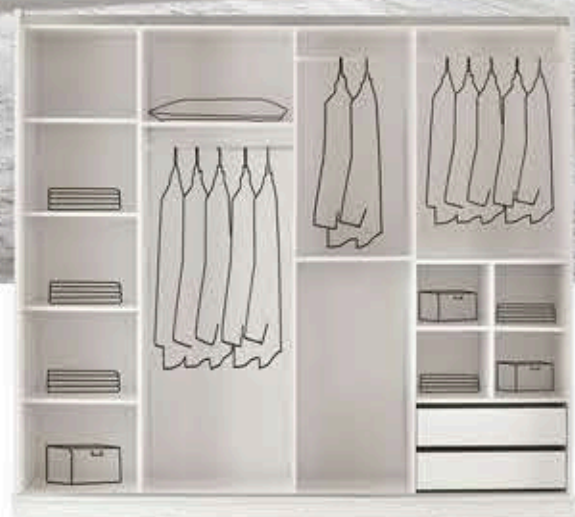

G/W	D/D	Y/H
dolap / wardrobe	242	62	218
şifonyer / dresser	110	43	94
komidin / commode	55	43	49
başlık / headboard	170	-	140