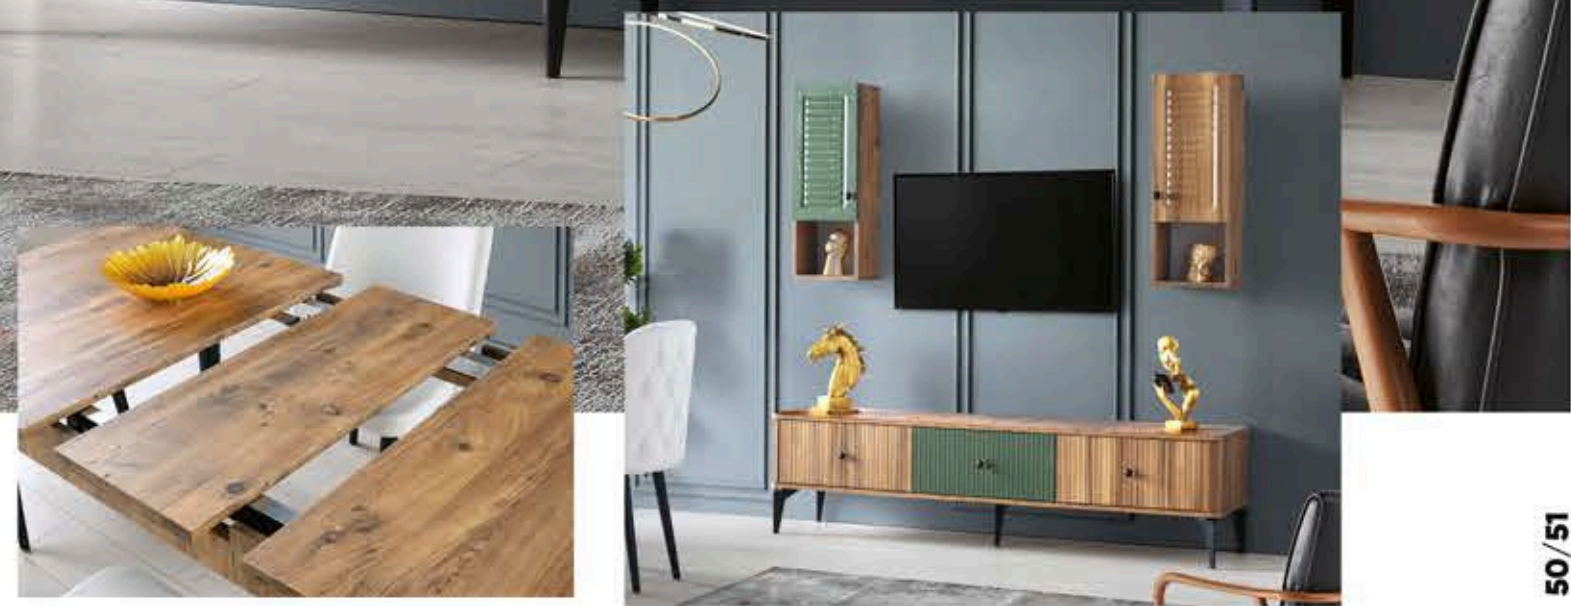

attractive in  
design

	G/W	D/D	Y/H
dolap / wardrobe	250	61	220
şifonyer / dresser	120	45	88
komidin / commode	58	41	56
başlık / headboard	170	-	140

	G/W	D/D	Y/Y
konsol / console	180	45	88
tv ünite / tv unit	180	45	52
masa / table	170	85	85