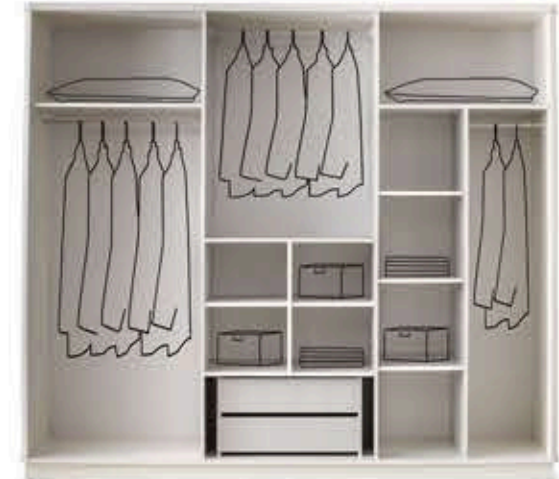

**NATUREL**  
DINING ROOM  
Safır Meşe

	G/W	D/D	Y/Y
konsol / console	183	45	87
tv ünite / tv unit	183	45	52
masa / table	175	95	80

LUXURY

	G/W	D/D	Y/H
dolap / wardrobe	250	61	220
şifonyer / dresser	129	41	88
komidin / commode	67	41	56
başlık / headboard	170	-	140

**NEVADA**  
DINING ROOM  
Aytaşı

	G/W	D/D	Y/H
konsol / console	183	45	88
tv ünite / tv unit	183	45	85
masa / table	170	85	85

	G/W	D/D	Y/H
dolap / wardrobe	262	61	224
şifonyer / dresser	120	45	85
komidin / commode	55	41	43
başlık / headboard	170	-	140