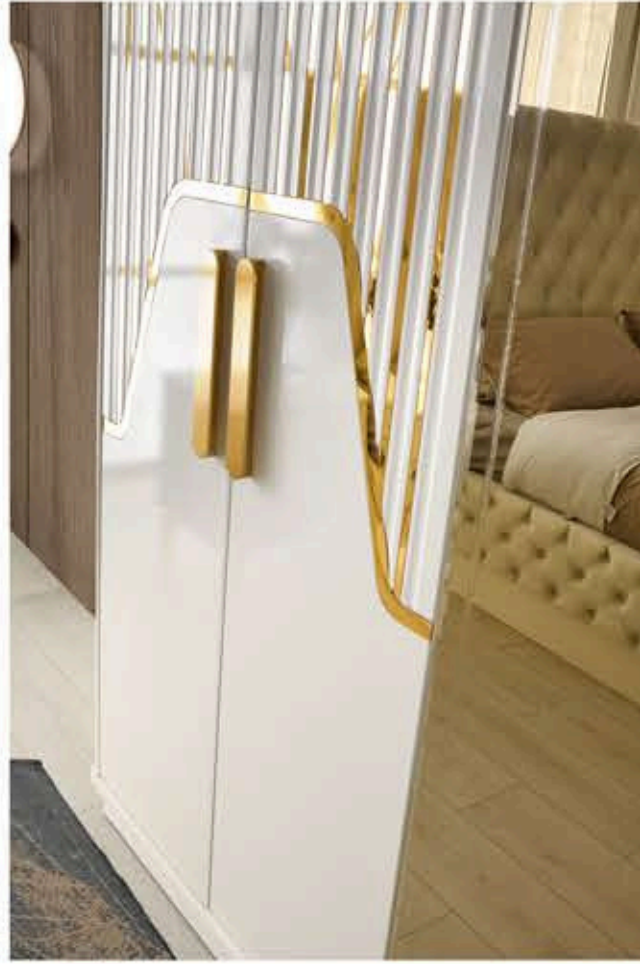

attractive in  
design

	G/W	D/D	Y/H
dolap / wardrobe	250	61	220
şifonyer / dresser	120	45	88
komidin / commode	58	41	56
başlık / headboard	170	-	140

	G/W	D/D	Y/Y
konsol / console	180	45	88
tv ünite / tv unit	180	45	52
masa / table	170	85	85