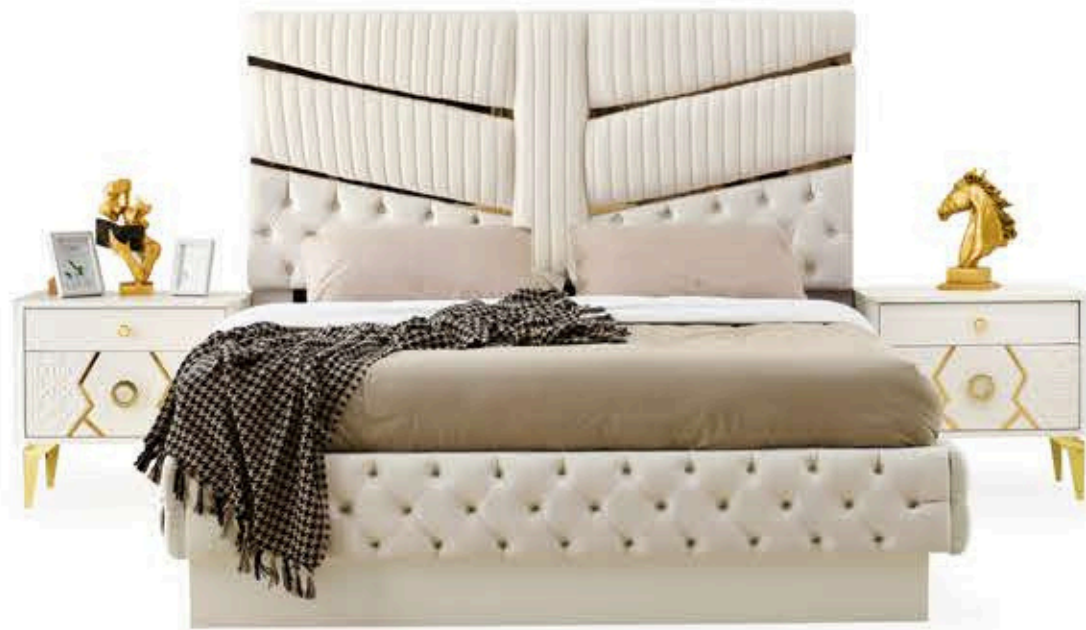

**NATUREL**  
DINING ROOM  
Safır Meşe

	G/W	D/D	Y/Y
konsol / console	183	45	87
tv ünite / tv unit	183	45	52
masa / table	175	95	80

LUXURY

	G/W	D/D	Y/H
dolap / wardrobe	250	61	220
şifonyer / dresser	129	41	88
komidin / commode	67	41	56
başlık / headboard	170	-	140