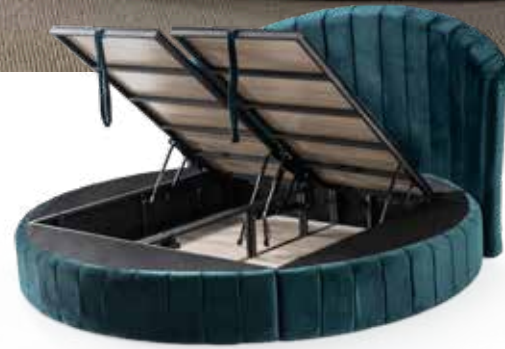

Blanca *yatak*