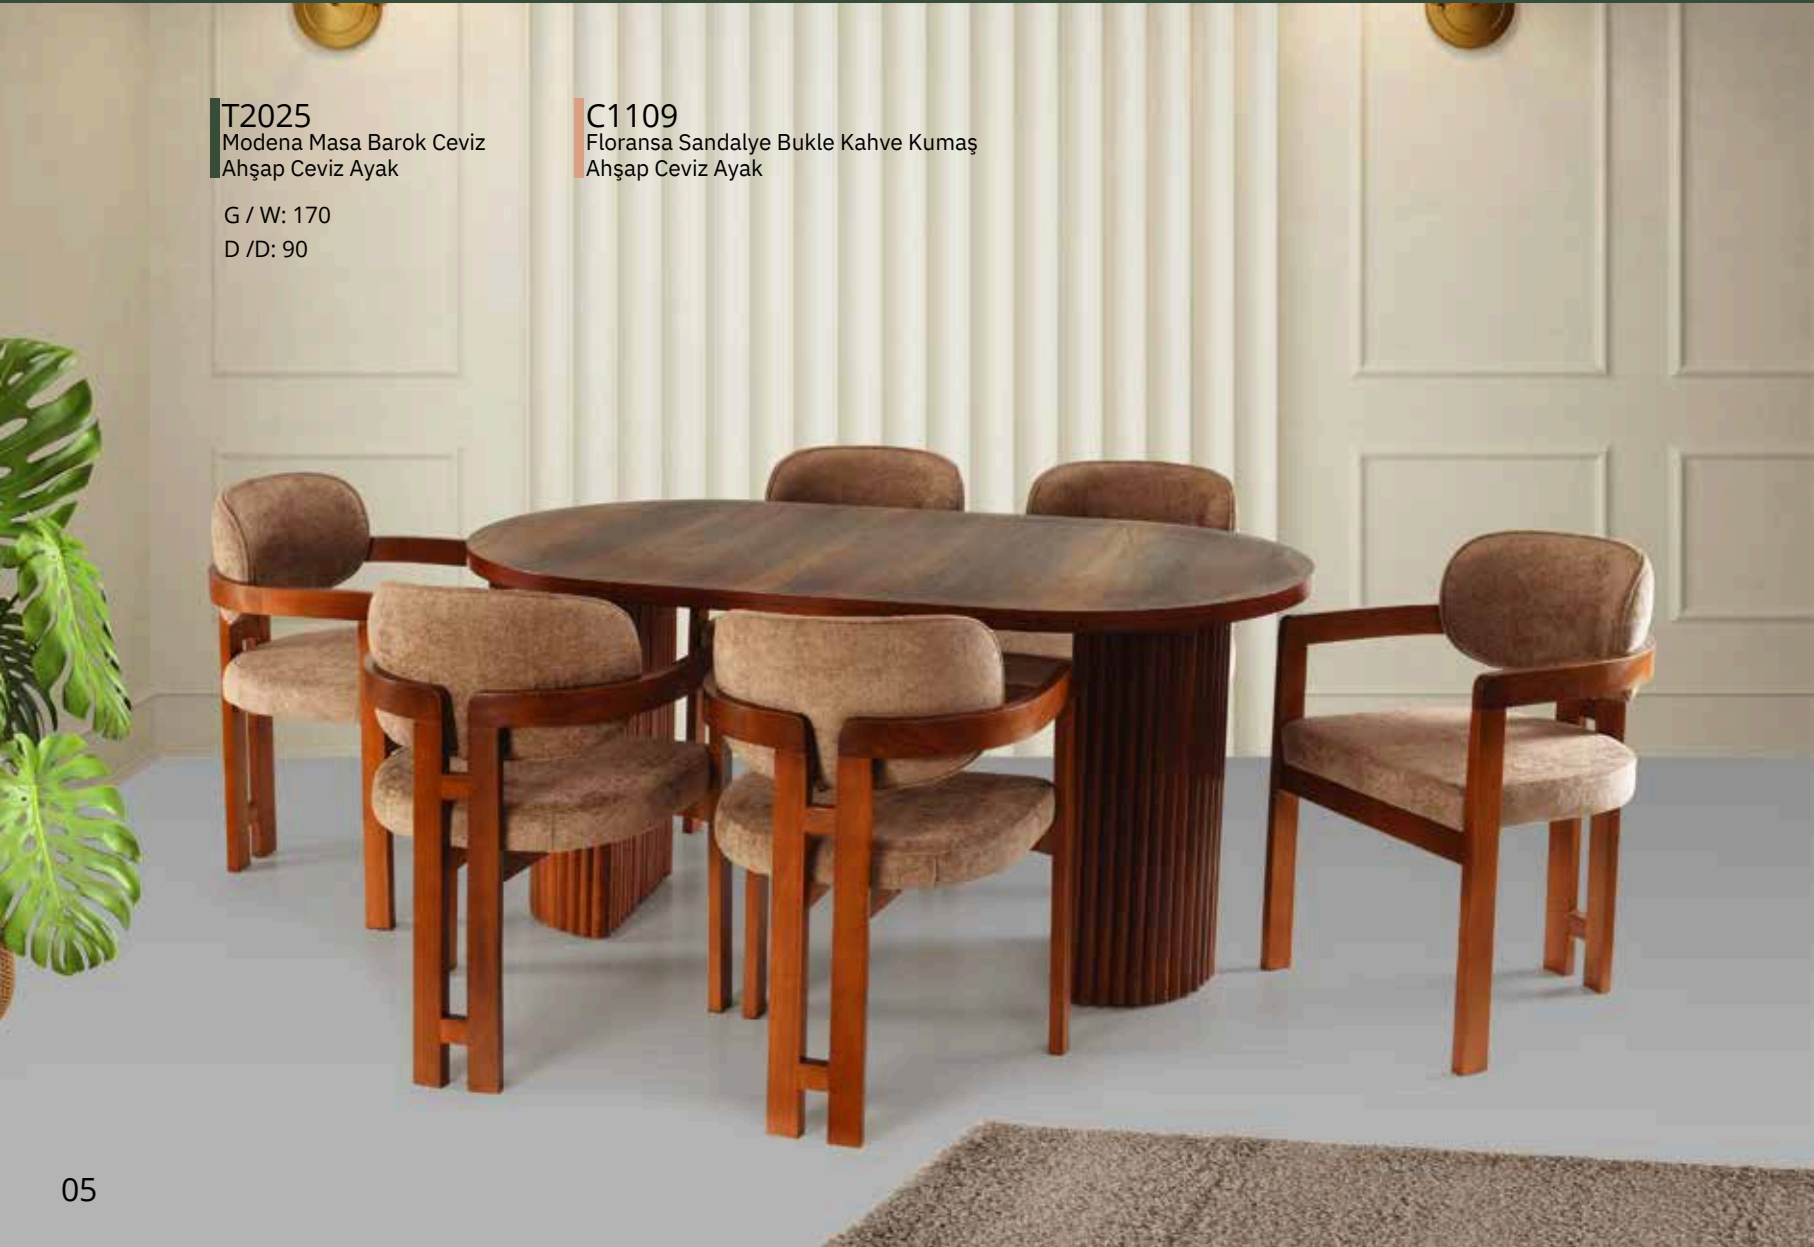

T2025
Modena Masa Barok Ceviz
Ahşap Ceviz Ayak

G / W: 170
D / D: 90

C1109
Floransa Sandalye Bukle Kahve Kumaş
Ahşap Ceviz Ayak